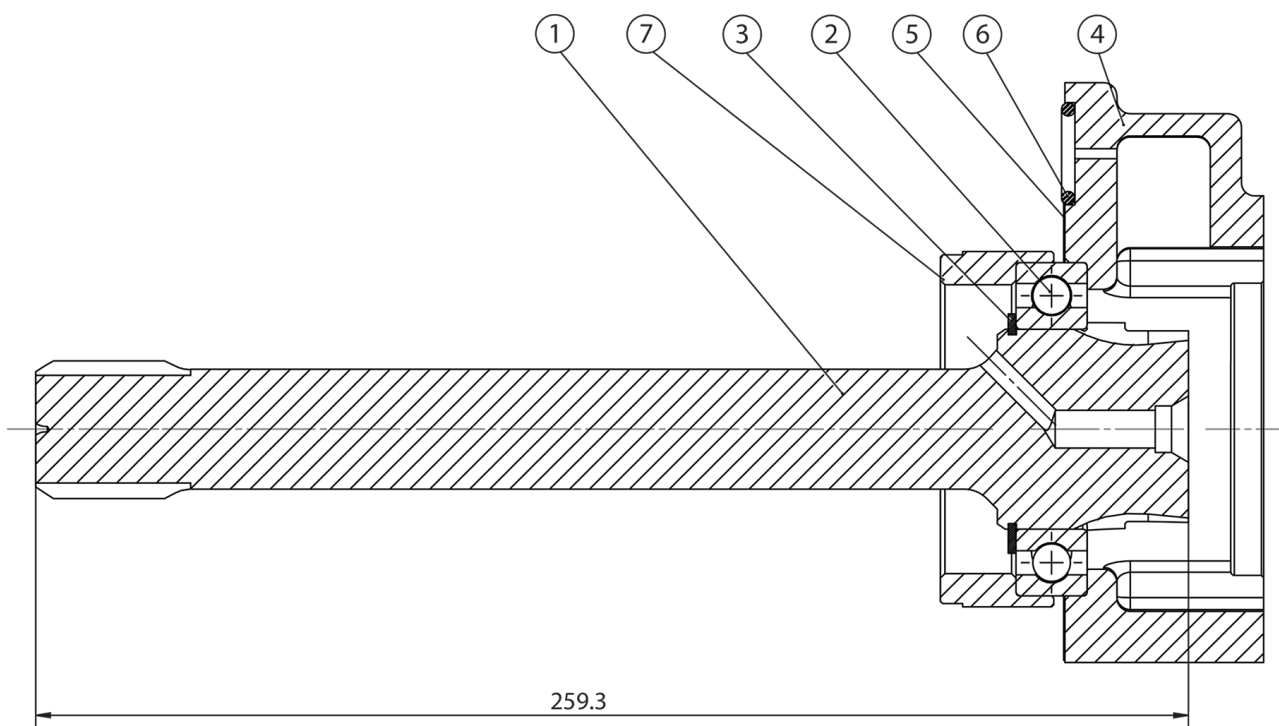

## Shaft kit 601K5370000

#Riferimento	Code	Description	#Quantita
1	10680082000	#ALBERO	1
2	01000805000	#ALBERO	1
3	06200045000	#ALBERO	1
4	12151865000	#ALBERO	1
5	12910084000	#ALBERO	1
6	039V1938000	#O-RING	1

#Riferimento	Code	Description	#Quantita
7	11421865000	#ALBERO	1