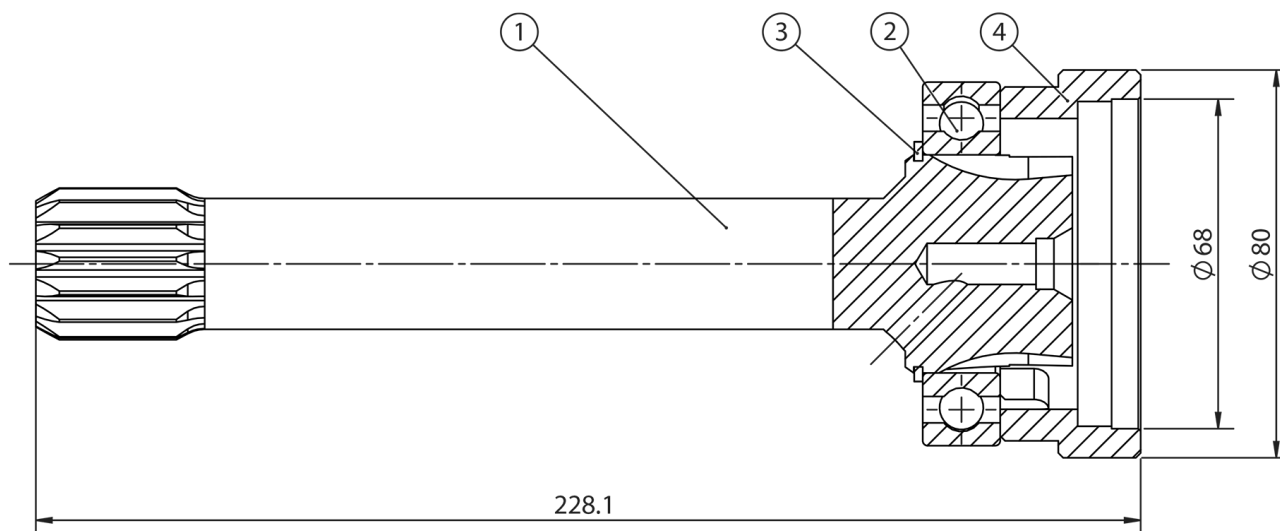

Shaft kit 601K5360000

#Riferimento	Code	Description	#Quantita
1	10620082P00	#ALBERO	1
2	01000805000	#CUSCINETTO 6009	1
3	06200045000	#ALBERO	1
4	11440081P00	#ADATTATORE	1