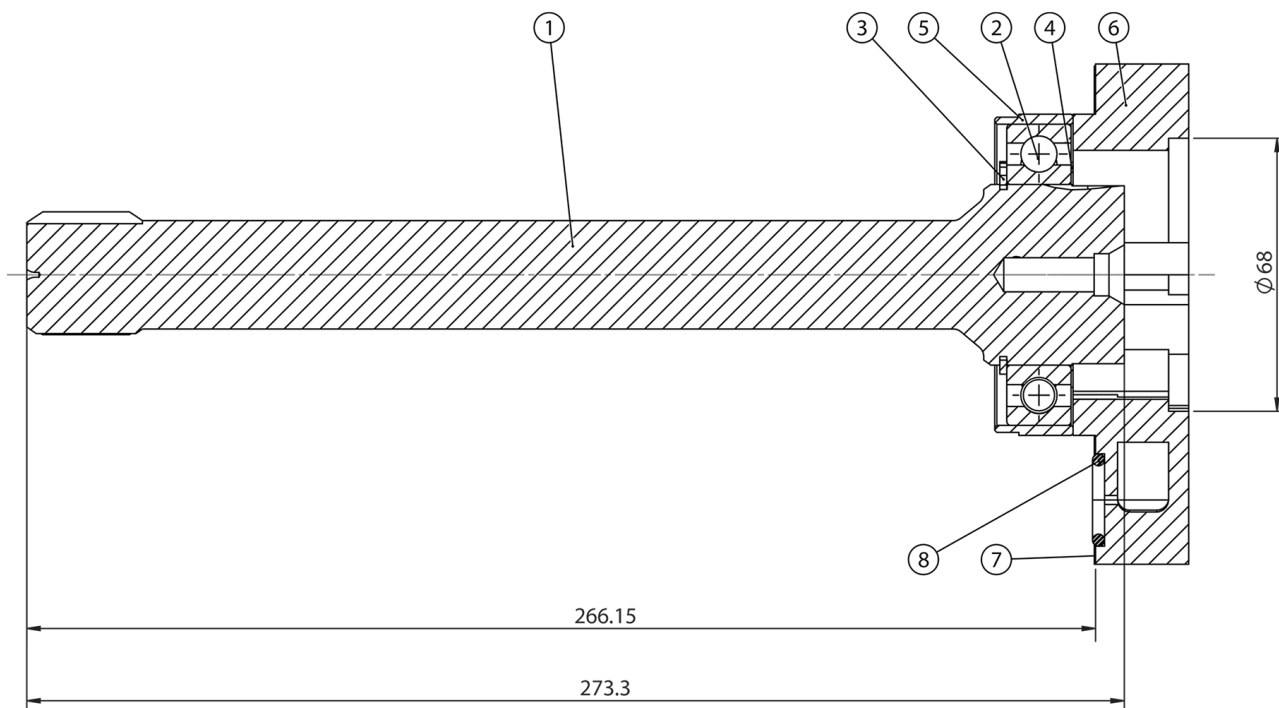

## Shaft kit 601K5400000

#Riferimento	Code	Description	#Quantita
1	10661865000	#ALBERO	1
2	01000805000	#ALBERO	1
3	06200045000	#ALBERO	1
4	05902856000	#ALBERO	1
5	11411865000	#ALBERO	1
6	12151800000	#ALBERO	1

#Riferimento	Code	Description	#Quantita
7	12930084000	#ALBERO	2
8	039V1938000	#ALBERO	1